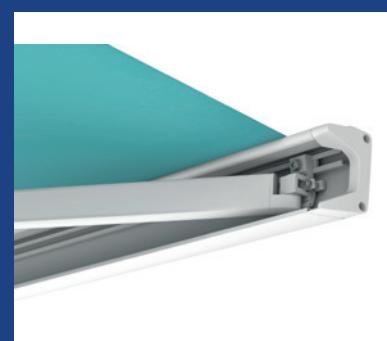

### Fuld lukket kassettemarkise

Stil 900 Mini er en lækker fuldlukket kvadratisk tysk kvalitets markise, som med den minimale størrelse præcis dækker behovet for solafskærmning. Markisen er perfekt til små og smalle steder. Ligesom resten af Stil 900 familien, har den et flot og stilrent design, blot i mindre format. Den fuldlukkede kassette giver optimal beskyttelse af dugen – hele året. Frontprofilen er udstyret med en tagrende der gør beskyttelsen af dugen endnu mere optimal. Markisen har en max bredde på 450 cm og et max udfald på 250 cm og kassettehøjden er 11,8 cm, kassettedybden er 20,9 cm. Stil 900 Mini kan monteres på væg med minimalistiske beslag med en afstand på kun 10 mm fra markise til væg – og kan også nemt monteres under udhæng og på rustfrie special beslag. Alle profiler er med langtidsholdbar pulverlakering eller eloxeret aluminium, Somfy motor med lang levetid og vejrbestandige duge i de bedste materialer.

● standard ○ tillæg □ ikke muligt

Vægmonteret

Monteret under udhæng

Monteret under udhæng

Monteret med specialbeslag

Stil 900 Mini har det enkle og minimalistiske funkis design. Der er ingen synlige beslag og er derved god til de stilrene facader.

Markisen er super kompakt uden at gå på kompromis med kvaliteten. En perfekt kombination af dimensioner og design.

Det kompakte design gør sig især gældende ved højden på markisen - som kun er 11,8 cm.