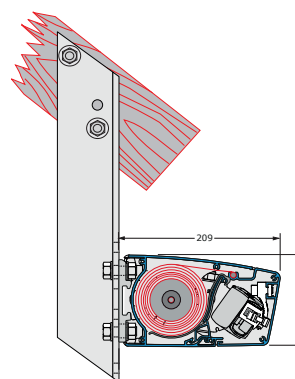

# Tekniske data og montering

Model	Stil 900 Mini
Type	Fuld lukket kassettemarkise
Kassettehøjde	11,9 cm
Kassettedybde	20,9 cm
Dimensioner på markisen:	
Bredde op til 450 cm	●
Udfald 150/200/250 cm	●
Special udfald på arme kan laves på forespørgsel	○
Somfy motor/fjernbetjening IO	○
Rullestang/gear	○
Stel farve:	
Hvid RAL 9016 eller grå/alu RAL 9006 – eloxeret aluminium	●
16 RAL farver samt 6 Struktur pulver lakeret farver	○
Andre RAL – NCS farver kan laves mod ekstra tillæg	○
Dug Kollektion:	
Akryl 290-300 g/m2 eller Polyester 300 g/m2	●
Tenara® quality sewing yarn/sytråd	●
Højfrekvent svejst dug (ultralydssvejsning/limet)	○
Forkant:	
Uden forkant	●
Med forkant Lige eller Tunge	○
Montage:	
Væg beslag	●
Under udhæng beslag	○
Side beslag	○
Special beslag A2 rustfrit stål	○
Tilvalg for mere komfort:	
Støtteben	○
Led lysskinne IO	○
Somfy Sol og vindsensor IO	○
Terrassevarmer IO	○
Smartphone løsning Tahoma IO/RTS	○

● standard ○ tillæg □ ikke muligt

Vægmonteret

Monteret under udhæng

Monteret under udhæng

Monteret med specialbeslag

Stil 900 Mini har det enkle og minimalistiske funkis design. Der er ingen synlige beslag og er derved god til de stilrene facader.

Markisen er super kompakt uden at gå på kompromis med kvaliteten. En perfekt kombination af dimensioner og design.

Det kompakte design gør sig især gældende ved højden på markisen - som kun er 11,8 cm.