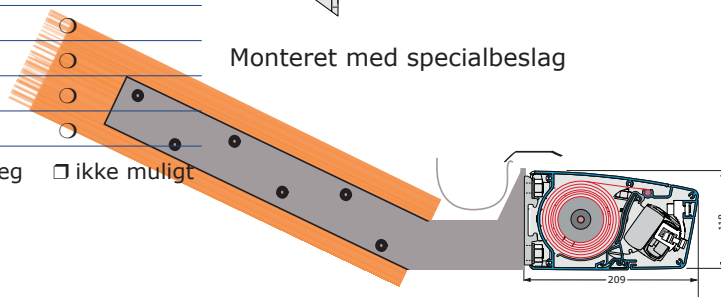

# Tekniske data og montering

Model	Stil 900 Mini
Type	Fuld lukket kassettemarkise
Kassettehøjde	11,9 cm
Kassettedybde	20,9 cm
Dimensioner på markisen:	
Bredde op til 450 cm	●
Udfald 150/200/250 cm	●
Special udfald på arme kan laves på forespørgsel	○
Somfy motor/fjernbetjening IO	○
Rullestang/gear	○
Stel farve:	
Hvid RAL 9016 eller grå/alu RAL 9006 – eloxeret aluminium	●
16 RAL farver samt 6 Struktur pulver lakeret farver	○
Andre RAL – NCS farver kan laves mod ekstra tillæg	○
Dug Kollektion:	
Akryl 290-300 g/m2 eller Polyester 300 g/m2	●
Tenara® quality sewing yarn/sytråd	●
Højfrekvent svejst dug (ultralydssvejsning/limet)	○
Forkant:	
Uden forkant	●
Med forkant Lige eller Tunge	○
Montage:	
Væg beslag	●
Under udhæng beslag	○
Side beslag	○
Special beslag A2 rustfrit stål	○
Tilvalg for mere komfort:	
Støtteben	○
Led lysskinne IO	○
Somfy Sol og vindsensor IO	○
Terrassevarmer IO	○
Smartphone løsning Tahoma IO/RTS	○

● standard ○ tillæg □ ikke muligt

Vægmonteret

Monteret under udhæng

Monteret under udhæng

Monteret med specialbeslag

Stil 900 Mini har det enkle og minimalistiske funkis design. Der er ingen synlige beslag og er derved god til de stilrene facader.

Markisen er super kompakt uden at gå på kompromis med kvaliteten. En perfekt kombination af dimensioner og design.

Det kompakte design gør sig især gældende ved højden på markisen - som kun er 11,8 cm.