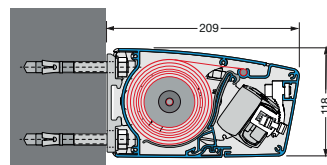

# Tekniske data og montering

Model	Stil 900 Mini
Type	Fuld lukket kassettemarkise
Kassettehøjde	11,9 cm
Kassettedybde	20,9 cm
Dimensioner på markisen:	
Bredde op til 450 cm	●
Udfald 150/200/250 cm	●
Special udfald på arme kan laves på forespørgsel	○
Somfy motor/fjernbetjening IO	○
Rullestang/gear	○
Stel farve:	
Hvid RAL 9016 eller grå/alu RAL 9006 – eloxeret aluminium	●
16 RAL farver samt 6 Struktur pulver lakeret farver	○
Andre RAL – NCS farver kan laves mod ekstra tillæg	○
Dug Kollektion:	
Akryl 290-300 g/m2 eller Polyester 300 g/m2	●
Tenara® quality sewing yarn/sytråd	●
Højfrekvent svejst dug (ultralydssvejsning/limet)	○
Forkant:	
Uden forkant	●
Med forkant Lige eller Tunge	○
Montage:	
Væg beslag	●
Under udhæng beslag	○
Side beslag	○
Special beslag A2 rustfrit stål	○
Tilvalg for mere komfort:	
Støtteben	○
Led lysskinne IO	○
Somfy Sol og vindsensor IO	○
Terrassevarmer IO	○
Smartphone løsning Tahoma IO/RTS	○

● standard ○ tillæg □ ikke muligt

Vægmonteret

Monteret under udhæng

Monteret under udhæng

Monteret med specialbeslag

Stil 900 Mini har det enkle og minimalistiske funkis design. Der er ingen synlige beslag og er derved god til de stilrene facader.