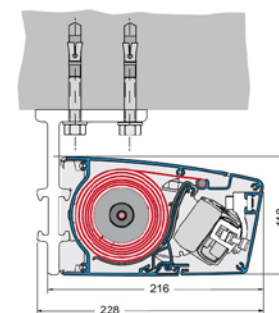

# Tekniske data og montering

Model	Stil 900 Mini
Type	Fuld lukket kassettemarkise
Kassettehøjde	11,9 cm
Kassettedybde	20,9 cm
Dimensioner på markisen:	
Bredde op til 450 cm	●
Udfald 150/200/250 cm	●
Special udfald på arme kan laves på forespørgsel	○
Somfy motor/fjernbetjening IO	○
Rullestang/gear	○
Stel farve:	
Hvid RAL 9016 eller grå/alu RAL 9006 – eloxeret aluminium	●
16 RAL farver samt 6 Struktur pulver lakeret farver	○
Andre RAL – NCS farver kan laves mod ekstra tillæg	○
Dug Kollektion:	
Akryl 290-300 g/m2 eller Polyester 300 g/m2	●
Tenara® quality sewing yarn/sytråd	●
Højfrekvent svejst dug (ultralydssvejsning/limet)	○
Forkant:	
Uden forkant	●
Med forkant Lige eller Tunge	○
Montage:	
Væg beslag	●
Under udhæng beslag	○
Side beslag	○
Special beslag A2 rustfrit stål	○
Tilvalg for mere komfort:	
Støtteben	○
Led lysskinne IO	○
Somfy Sol og vindsensor IO	○
Terrassevarmer IO	○
Smartphone løsning Tahoma IO/RTS	○

● standard ○ tillæg □ ikke muligt

Vægmonteret

Monteret under udhæng

Monteret under udhæng

Monteret med specialbeslag

Stil 900 Mini har det enkle og minimalistiske funkis design. Der er ingen synlige beslag og er derved god til de stilrene facader.